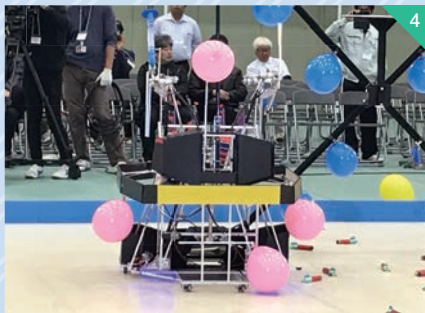

CULTURE

軽音部や日本文化研究部（茶道・書道）、サイエンス気象部など、様々な分野があり、興味・知識を広げています。

SOCIETY

共通の趣味を持ったメンバーが集まり、活動を通して交流。楽しみを共有しながら、お互いの技術を高めています。

④ ロボット技術部

毎年、部内で2チームを構成してコンテストに出場しています。他高専と共同して合同ロボコンも開催！

VOLUNTEER

地域振興のためのイベントや、小中学生の学習支援、献血の啓発、エコキャップ活動など、多様なボランティアに参加しています。