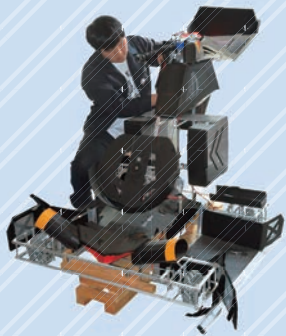

CULTURE

軽音部や日本文化研究部（茶道・書道）、サイエンス気象部など、様々な分野があり、興味・知識を広げています。

SOCIETY

共通の趣味を持ったメンバーが集まり、活動を通して交流。楽しみを共有しながら、お互いの技術を高めています。

④ ロボット技術部

毎年、部内で2チームを構成してコンテストに出場しています。他高専と共同して合同ロボコンも開催！

VOLUNTEER

地域振興のためのイベントや、小中学生の学習支援、献血の啓発、エコキャップ活動など、多様なボランティアに参加しています。