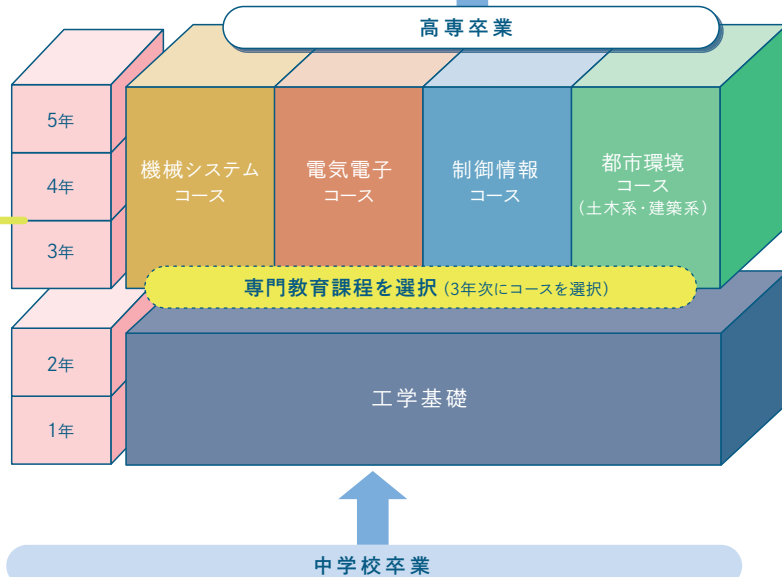

就職

5年間の学校生活で得た知識・技術・経験を武器に希望する分野で活躍できる人材に!夢を叶え、社会に羽ばたきます。

希望する企業への就職率
(最近5年)

99%